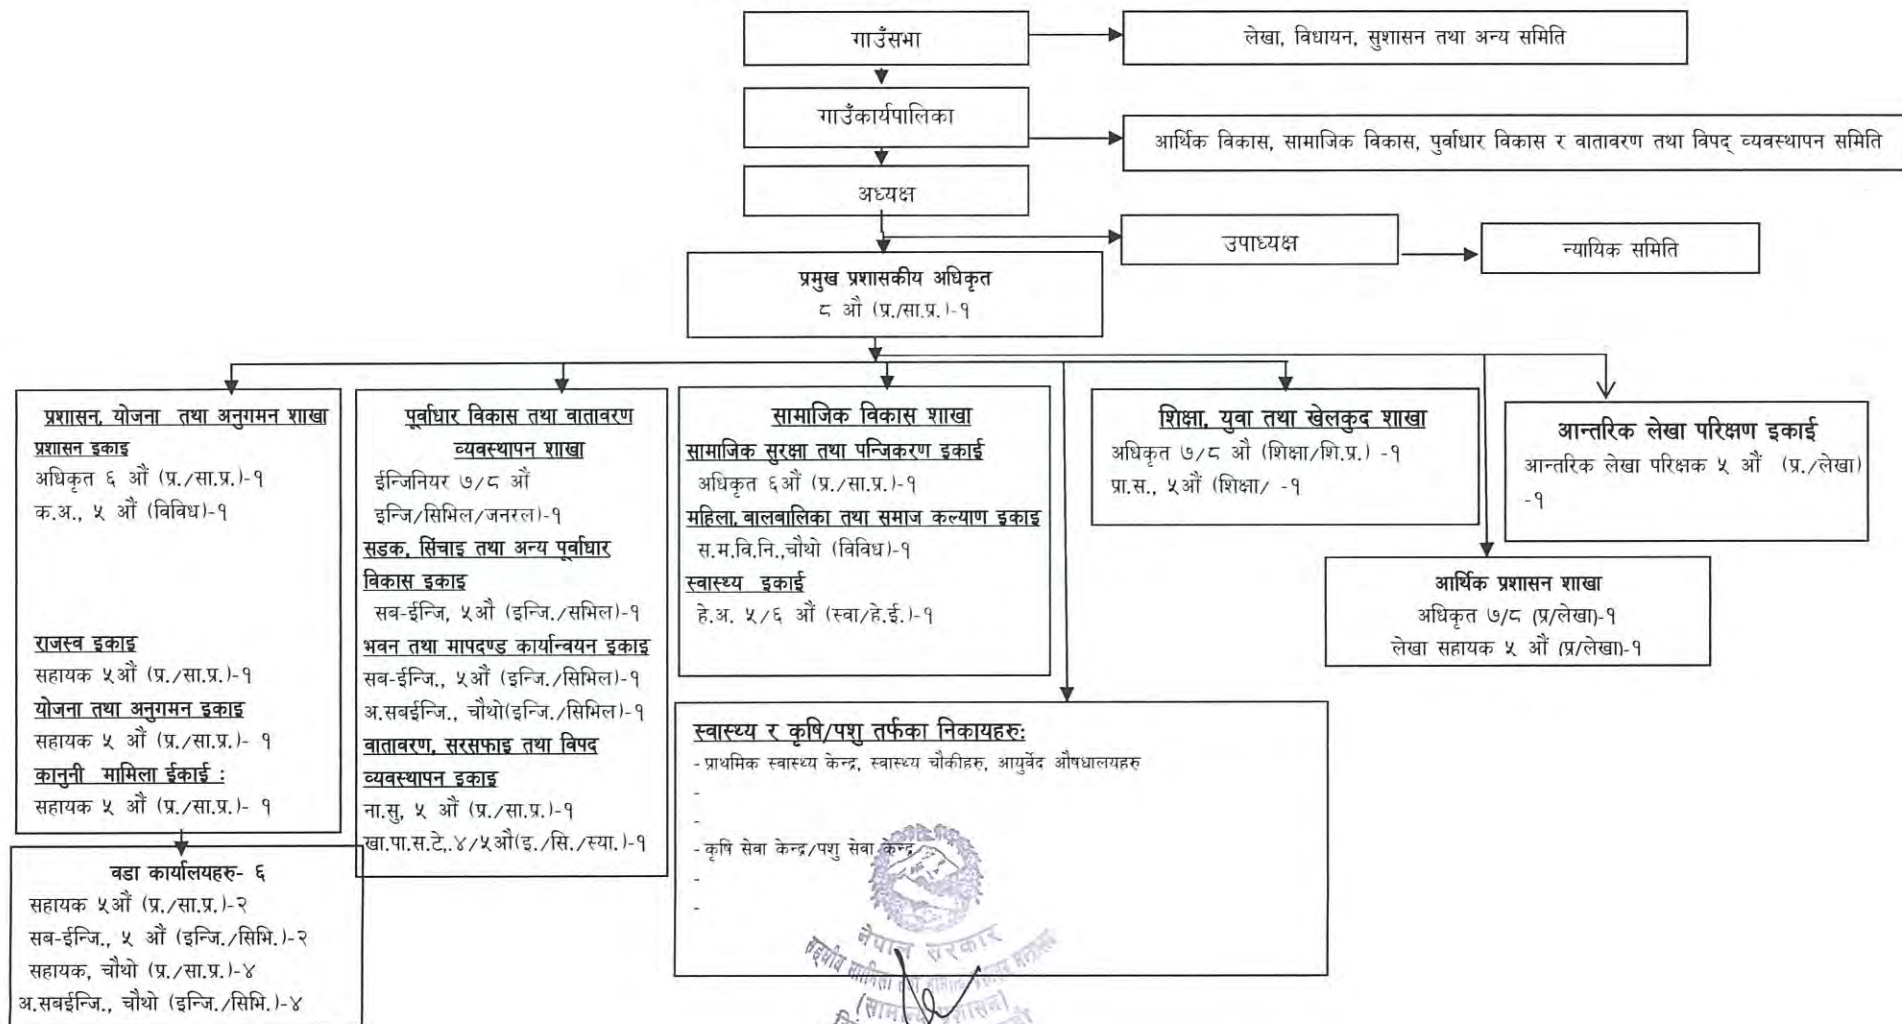

छत्रकोट गाउँपालिका, गुल्मी
गाउँ कार्यपालिकाको कार्यालयको संगठन संरचना

नेपाल सरकार
सामाजिक मामिला तथा योजना विभाग
(सामाजिक विकासको
सिद्धिद्वारा, काठमाडौं)

सचिव